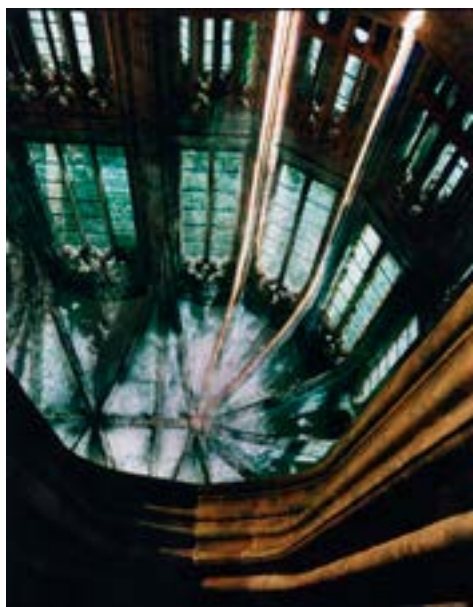

TERRITOIRES RÊVÉS

En dialogues / 2

Collections du Fonds régional d'art contemporain Normandie Caen
et du musée des Beaux-Arts de Caen

Rut Blees Luxemburg, *Faith in infrastructure 1.*
Mont Saint-Michel, 2009, Musée des Beaux-Arts

Artistes présentés : Elisabeth Ballet,
Rut Blees Luxemburg, Philippe
Borderieux, Philippe Boutibonnes, Pierre
Buraglio, Jim Dine, Philippe Durand,
Felten - Massinger, Joan Mitchell,
Véronique Joumard, Maria Loboda,
Myriam Mechita, Nadia
Méhadjji, Walter Niedermayr,
Pascal Pinaud, Vincent Rougier,
Maria Helena Vieira Da Silva.

Le deuxième parcours thématique imaginé autour des collections contemporaines du musée et du Fonds régional d'art contemporain Normandie Caen regroupe un ensemble de trente-cinq œuvres portant une attention particulière au paysage, naturel et urbain. Les artistes s'attachent moins ici à montrer le visible qu'à l'interroger. Le paysage marque le lieu de l'imaginaire, de la mémoire ou de l'expérience du temps. Il n'apparaît dès lors pas comme un genre en soi, mais comme l'espace idéal autorisant des passages incessants entre un rendu figuratif précis et un traitement plus abstrait. Photographies, sculptures, tableaux et dessins délivrent çà et là des signes reconnaissables - champ, montagne, forêt ou architecture -, pour mieux les faire glisser vers une forme d'irréalité mouvante.